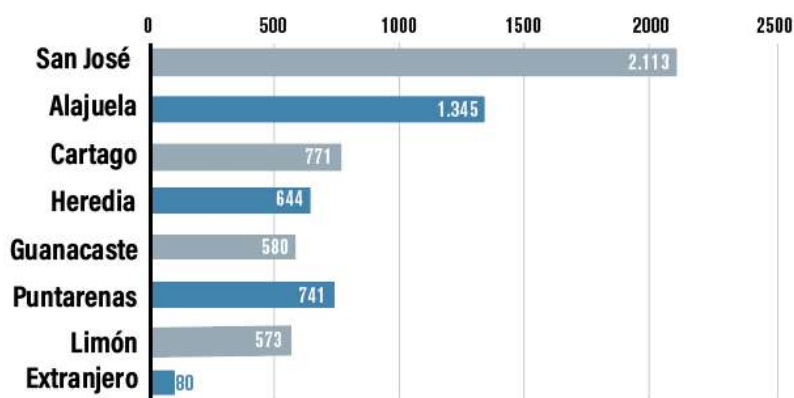

JUNTAS RECEPTORAS DE VOTOS HABILITADAS PARA LAS ELECCIONES NACIONALES 2022

6.847

JUNTAS RECEPTORAS DE VOTOS (JRV)

1 mesa de votación en el centro de salud mental Centro de Atención de Personas con Enfermedad Mental en Conflicto con la Ley (CAPEMCOL).

Mesas de votación en 50 hogares de larga estancia.

39 JRV en 27 centros de atención institucional.

103 JRV en territorios indígenas.