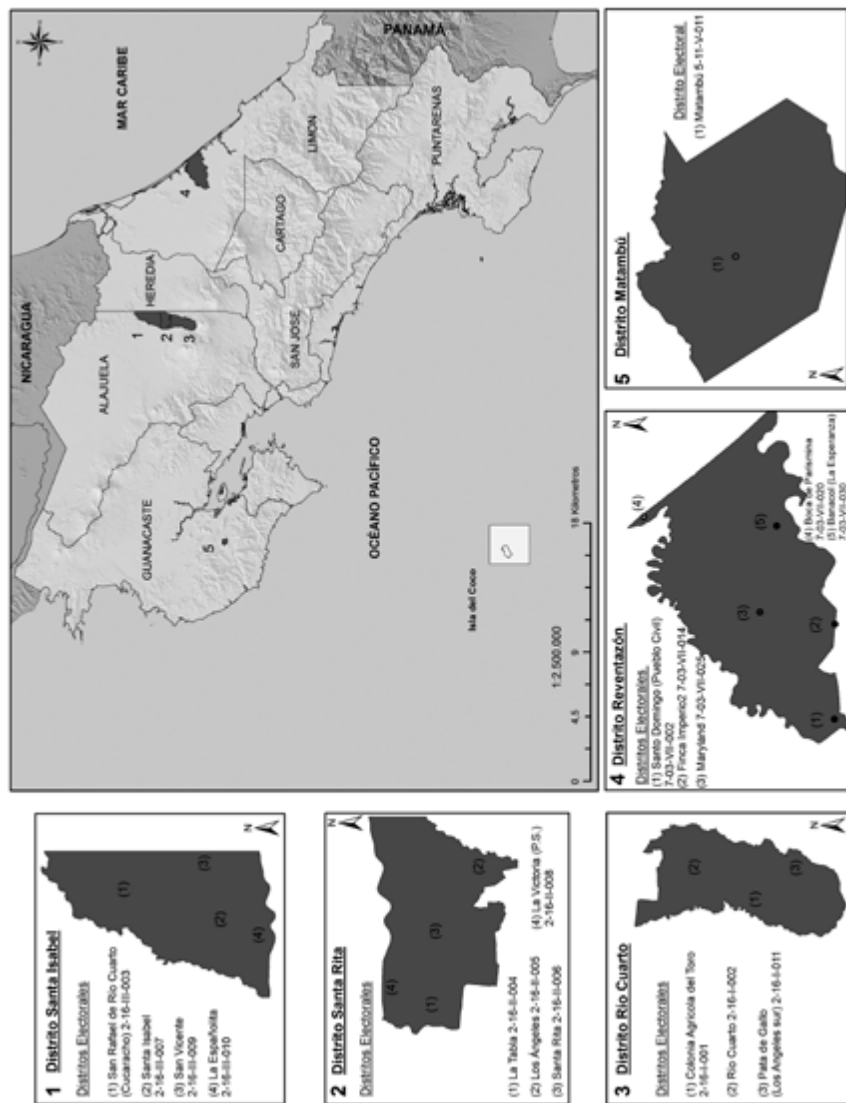

MAPA 2

CREACIONES DE DISTRITOS ADMINISTRATIVOS