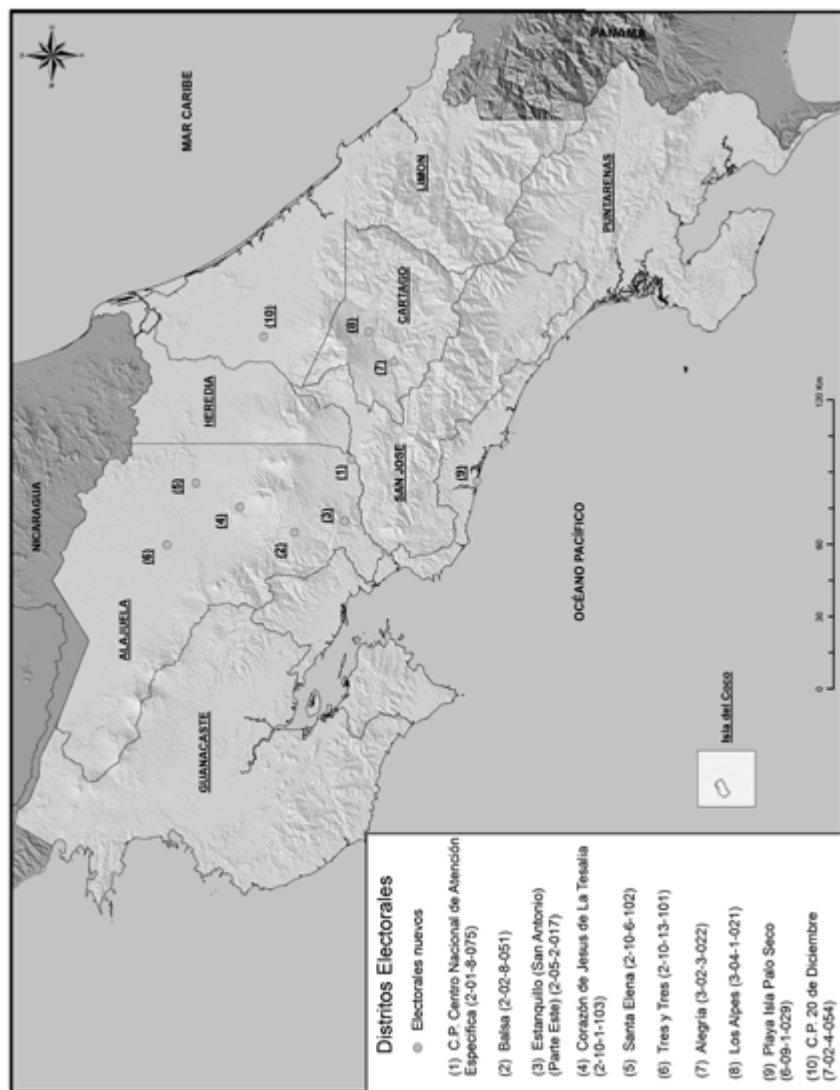

**Número de Cantones, Distritos Administrativos y
Distritos Electorales por Provincias
2018-2020**

Provincia	Cantones	Distritos Administrativos	Distritos Elect.
San José	20	122	444
Alajuela	16	116	444
Cartago	8	51	196
Heredia	10	47	116
Guanacaste	11	61	300
Puntarenas	11	60	381
Limón	6	30	196
Total	82	487	2077

**Movimientos de la División Territorial Electoral (Distritos Electorales)
2018-2020**

Provincia	Distritos Adm. Creados	Distritos Elect. Creados	Distritos Elect. Refundidos	Distritos Elect. Reubicados	Distritos Elect. Eliminados	Distritos Elect. Modificados
San José	0	0	1	0	1	3
Alajuela	2	6	1	12	0	8
Cartago	0	2	1	0	1	2
Heredia	0	0	0	0	0	0
Guanacaste	1	0	0	1	0	3
Puntarenas	0	1	0	2	0	5
Limón	1	1	0	5	0	6
Total	4	10	3	20	2	27

**Movimientos de la División Territorial Electoral (Poblados)
2018-2020**

Provincia	Inclusiones	Reubicaciones	Modificaciones	Eliminaciones	Total
San Jose	29	6	2	5	42
Alajuela	45	8	11	29	93
Cartago	16	7	2	1	26
Heredia	0	1	0	0	1
Guanacaste	45	6	14	14	79
Puntarenas	29	1	5	1	36
Limón	15	0	9	13	37
Total	179	29	43	63	314

MAPA 1

CREACIONES DE DISTRITOS ELECTORALES